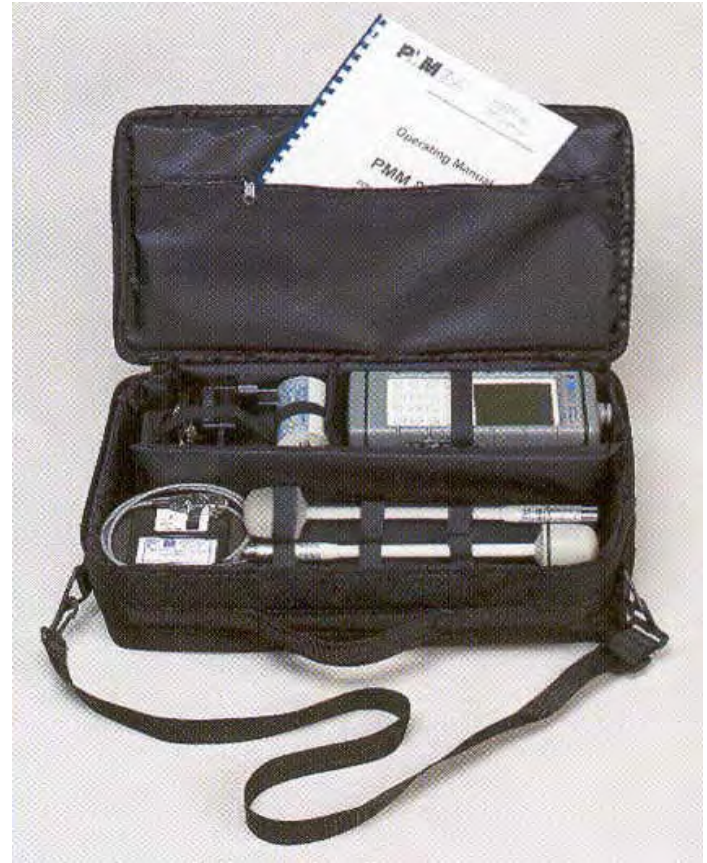

MEDIDOR ONDAS ELECTROMAGNÉTICAS

**COMPETENCIAS GUARDIA CIVIL
(NATURALEZA / MEDIO AMBIENTE)**